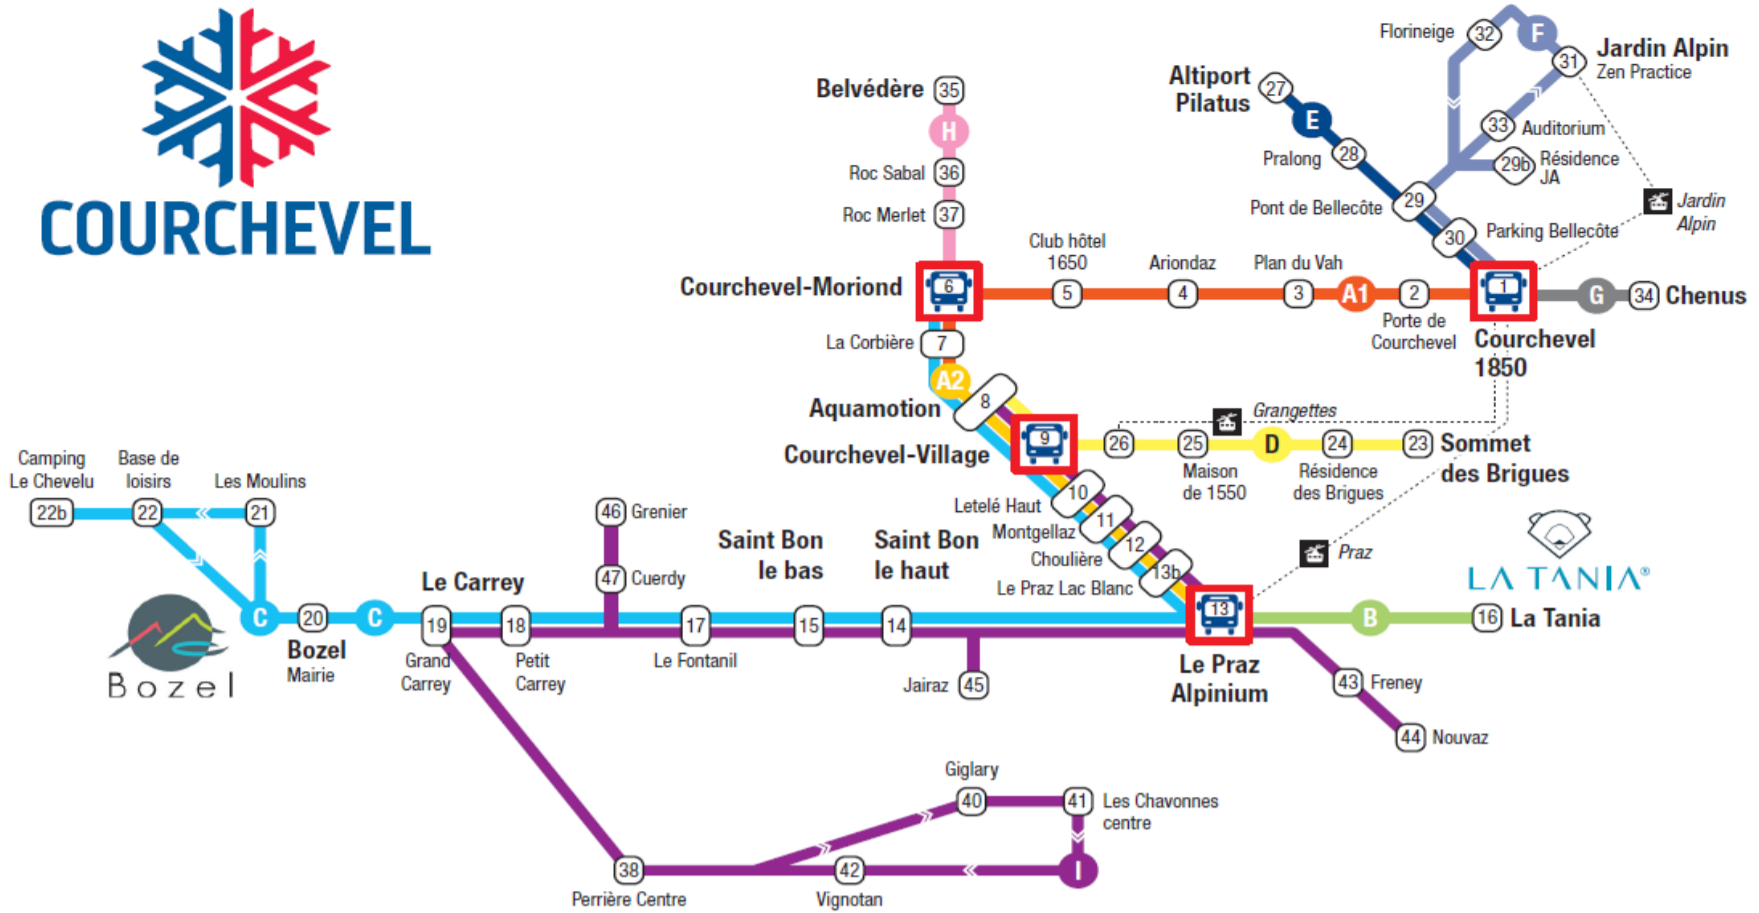

- Arrêt Club Hotel desservi uniquement sur ligne **A1**
- Arrêt le Praz - lac Blanc desservi uniquement par ligne **A2** et **C**

Horaires bus ligne A1
Horaires bus ligne A2
Horaires bus ligne C

Attention : petit véhicule 20 places

service doublé

Heure de desserte Perrière/Vignotan

Ligne E

1	27 28 29 30	27 28 29 30	1
COURCHEVEL 1850	ALTIPIORT PILATUS	ALTIPIORT PILATUS	COURCHEVEL 1850
8:00	8:10	8:10	8:20
9:00	9:10	9:10	9:20
10:30	10:40	10:40	10:50
11:30	11:40	11:40	11:50
12:00	12:10	12:10	12:20
13:50	14:00	14:00	14:10
14:30	14:40	14:40	14:50
15:30	15:40	15:40	15:50
16:30	16:40	16:40	16:50
17:00	17:10	17:10	17:20
18:00	18:10	18:10	18:20
19:00	19:10	19:10	19:20

Ligne B

16	13	13	16
LA TANIA	LE PRAZ ALPINIUM	LE PRAZ ALPINIUM	LA TANIA
7:15	7:20		
7:45	7:50	8:10	8:15
8:15	8:20	8:35	8:40
8:45	8:50	9:05	9:10
9:10	9:15	9:20	9:25
9:25	9:30	9:35	9:40
9:40	9:45	9:45	9:50
9:55	10:00	10:05	10:10
10:15	10:20	10:40	10:45
10:45	10:50	10:50	10:55
11:50	11:55	12:00	12:05
12:10	12:15	12:20	12:25
12:30	12:35	12:45	12:50
12:50	12:55	12:55	13:00
13:05	13:10	13:15	13:20
13:25	13:30	13:55	14:00
14:00	14:05	14:15	14:20
14:25	14:30	14:55	15:00
15:00	15:05	15:55	16:00
16:00	16:05	16:10	16:15
16:20	16:25	16:35	16:40
16:45	16:50	16:55	17:00
17:05	17:10	17:20	17:25
17:35	17:40	17:40	17:45
17:50	17:55	18:05	18:10
18:15	18:20	18:30	18:35
18:40	18:45	18:50	18:55
19:00	19:05	19:10	19:15
19:15	19:20	19:25	19:30
19:45	19:50	20:25	20:30
21:00	21:05	20:55	21:00
21:30	21:35	21:55	22:00
		22:50	22:55
23:25	23:30	0:20	0:25

Ligne I

40 41 42	38	18 19	46 47	45	13 13b	9	8
GIGLARY, CHAVONNES, VIGNOTAN	PERRIERE CENTRE	LE CARREY	CUERDY GRENIER	JAIRAZ	LE PRAZ ALPINIUM	COURCHEVEL VILLAGE	AQUAMOTION
7:55	7:57	8:00	8:05	8:20	8:25		
9:30	9:32	9:35	9:40	9:55	10:00		
11:25	11:27	11:30	11:35	11:50	11:55		
14:30	14:32	14:35	14:40	14:55	15:00	15:05	15:10
16:45	16:47	16:50	16:55	17:10	17:15		